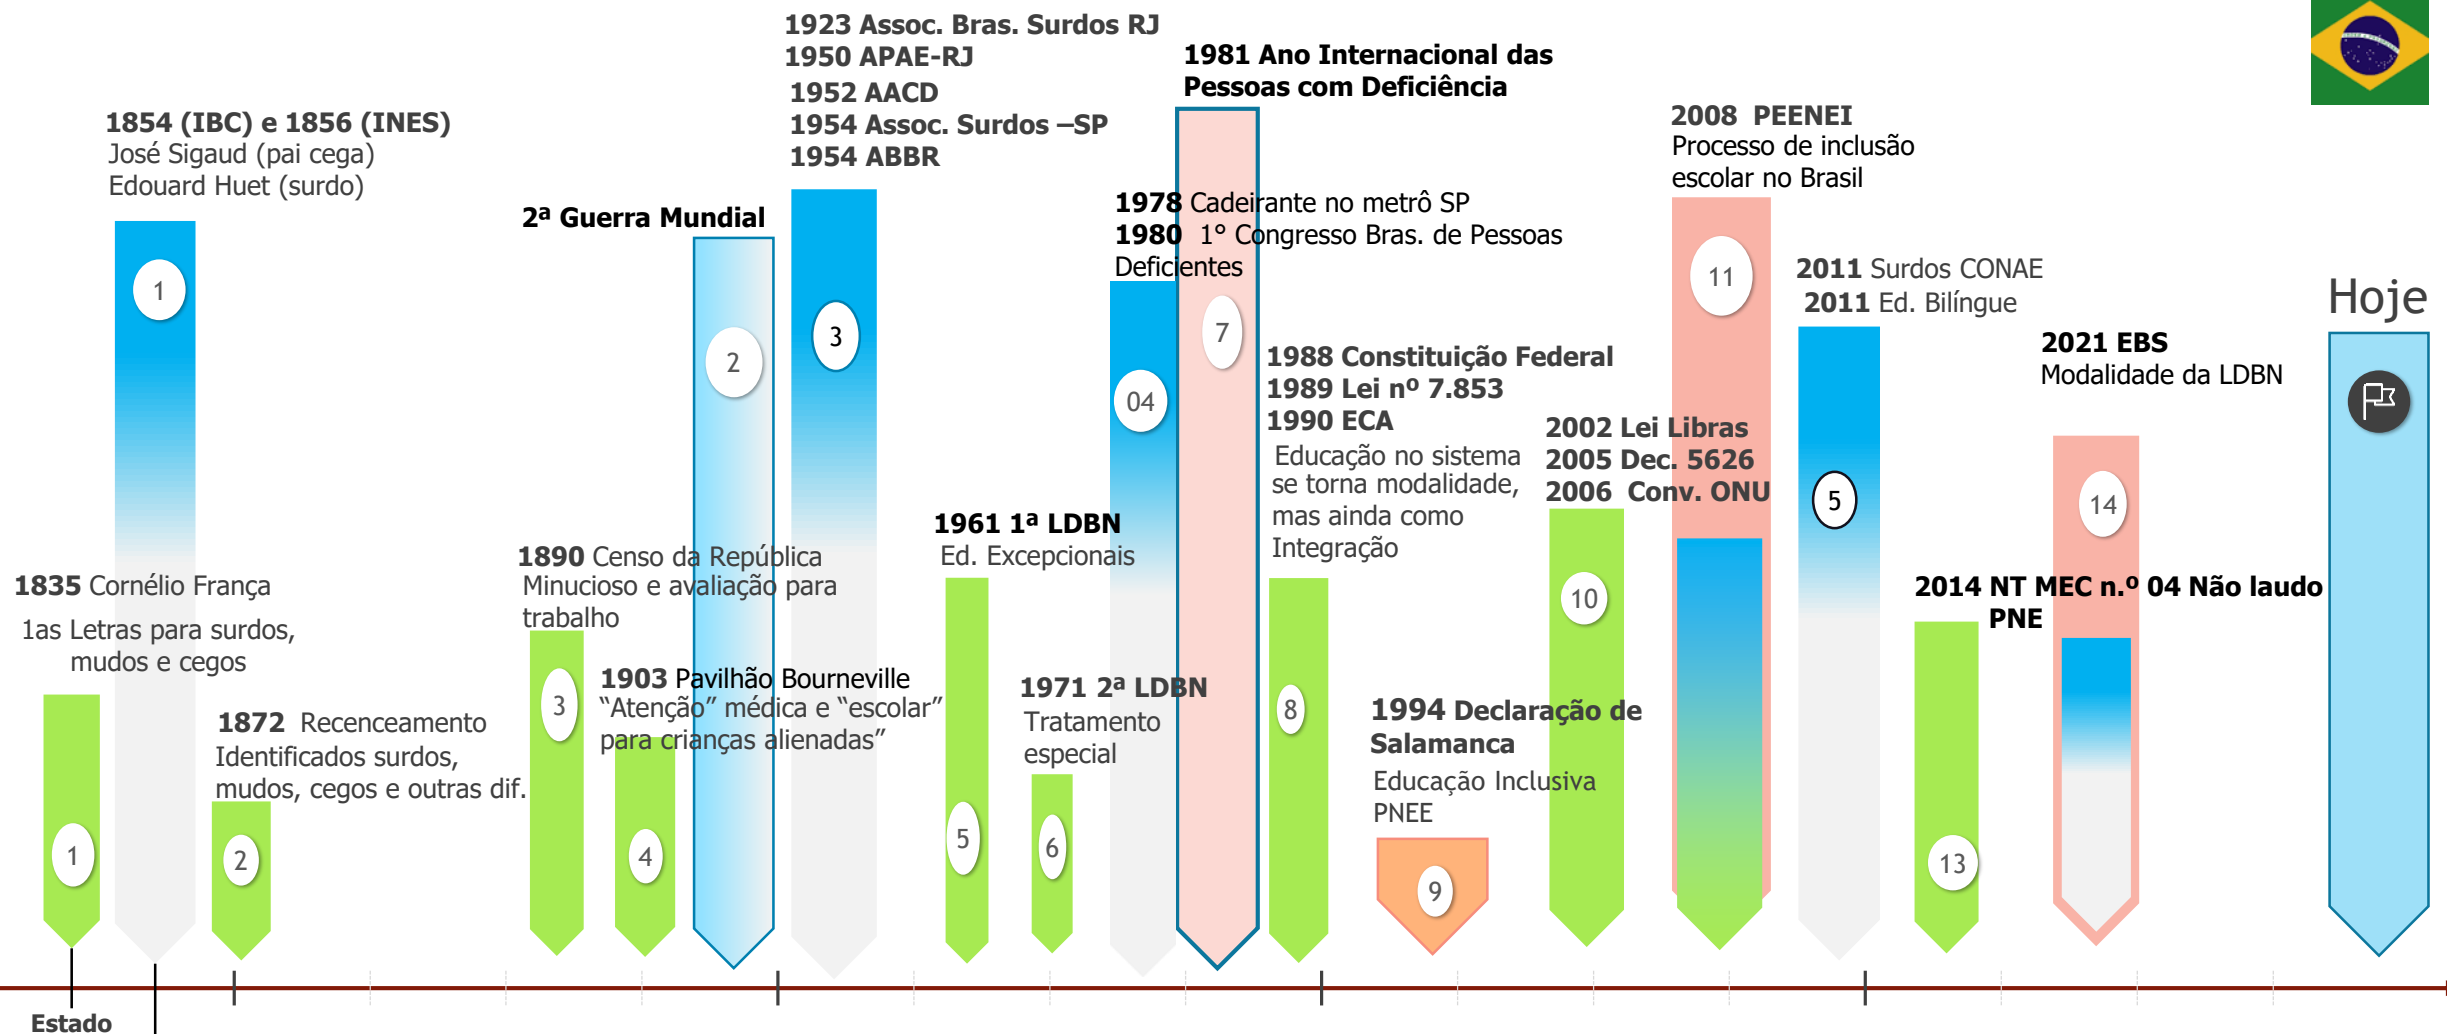

Educação

Especial

& Educação Inclusiva

Para notar os movimentos na duração

LAGE, Aline Lima da Silveira. Educação Especial & Educação Inclusiva: Para notar os movimentos na duração (Infográfico). In: I Seminário Nacional Desmedicalizando a Educação: compromissos ético-políticos na produção de vida coletiva. Minicurso Formação de Professores na Educação Inclusiva. UFBA, Salvador, 10 nov. 2023